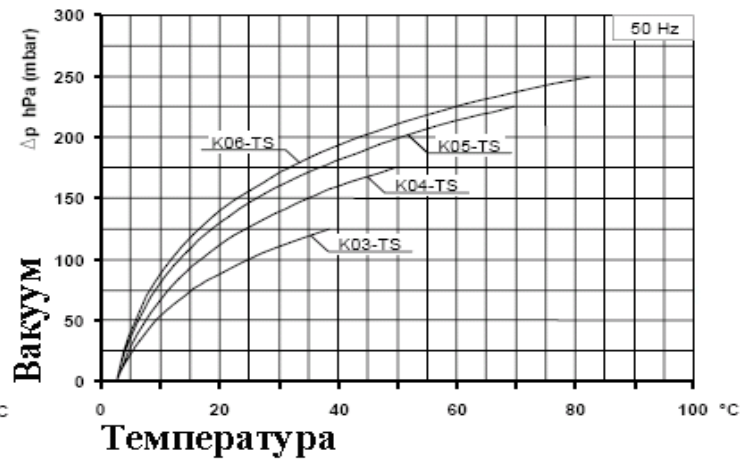

ООО «Промышленная техника»

Вакуумные насосы, компрессоры, турбовоздуходувки и расходные материалы
ИНН/КПП 7721691741/772001001, р/с 40702810263100000142, к/с 30101810900000000108

в банке ОАО «Россельхозбанк», БИК 044599108

111395, г. Москва, Аллея Первой Маевки, д.15, стр.2, тел. 8 (495) 988-78-29 (многоканальный)

web: promtechnik.ru, e-mail: info@promtechnik.ru