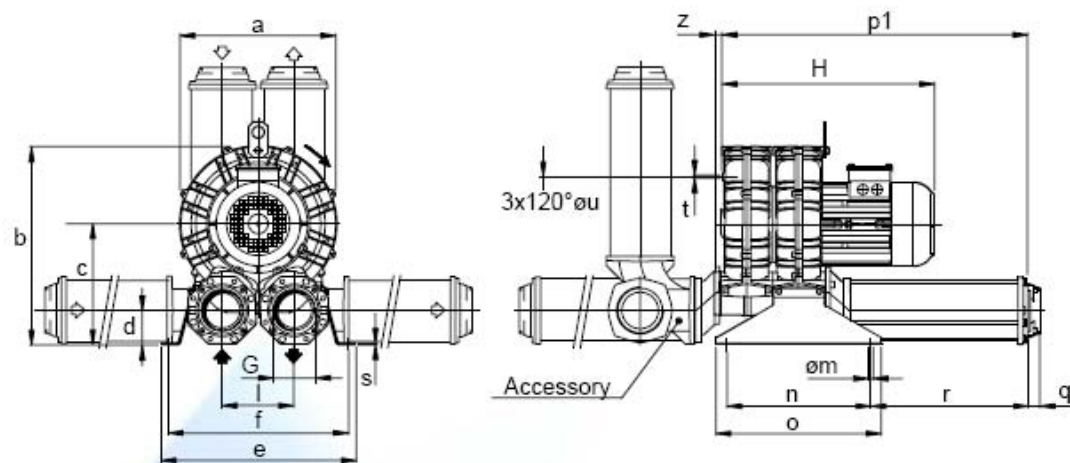

Одноступенчатые турбовоздуходувки SCL K03 – K06 серии TS с двойным рабочим колесом

Размеры указаны в мм.

Модель	a	b	c	d	e	f	G	l	m	n	o	p1	q	r	s	t	u	z
K03-TS	241	268	147	43	230	205	G 1" ¼	86	10	83	142	280	18	75	4	M6	140	12
K04-TS	285	315	172	49	255	225	G 1" ½	102	12	95	171	315	18	70	4	M6	175	18
K05-TS	327	422	258	77	404	374	G 3"	150	13	300	345	634	25	328	4	M8	200	19
K06-TS	376	450	262	75	404	374	G 3"	155	13	300	345	662	25	335	4	M8	240	19