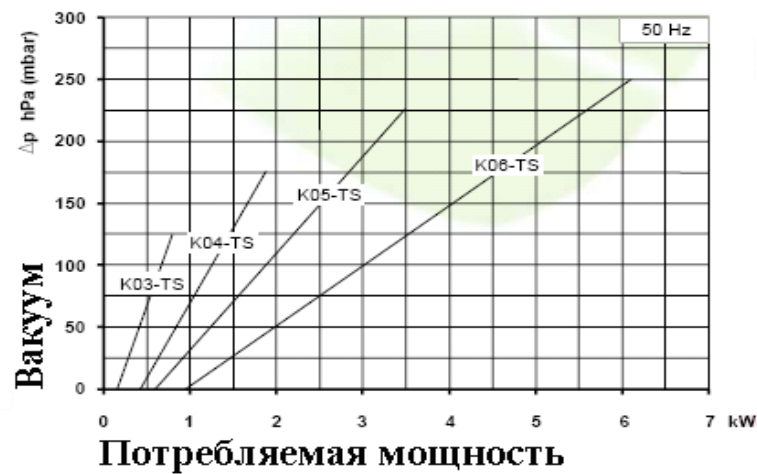

ООО «Промышленная техника»

Вакуумные насосы, компрессоры, турбовоздуходувки и расходные материалы
ИНН/КПП 7721691741/772001001, р/с 40702810263100000142, к/с 30101810900000000108

в банке ОАО «Россельхозбанк», БИК 044599108

111395, г. Москва, Аллея Первой Маевки, д.15, стр.2, тел. 8 (495) 988-78-29 (многоканальный)

web: promtechnik.ru, e-mail: info@promtechnik.ru