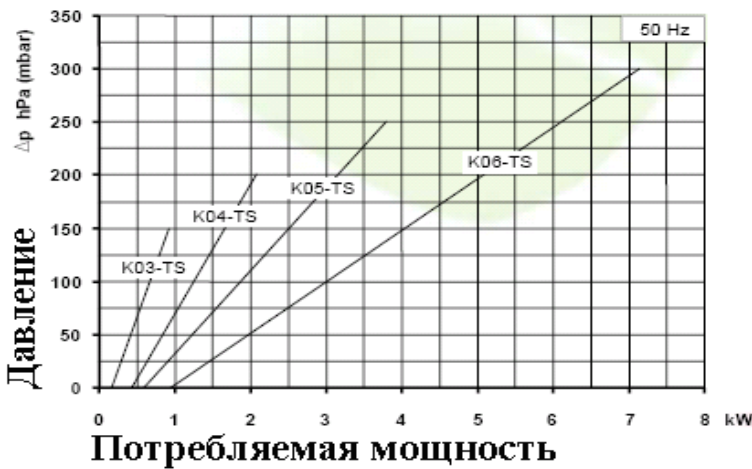

ООО «Промышленная техника»

Вакуумные насосы, компрессоры, турбовоздуходувки и расходные материалы
ИНН/КПП 7721691741/772001001, р/с 40702810263100000142, к/с 30101810900000000108

в банке ОАО «Россельхозбанк», БИК 044599108

111395, г. Москва, Аллея Первой Маевки, д.15, стр.2, тел. 8 (495) 988-78-29 (многоканальный)

web: promtechnik.ru, e-mail: info@promtechnik.ru