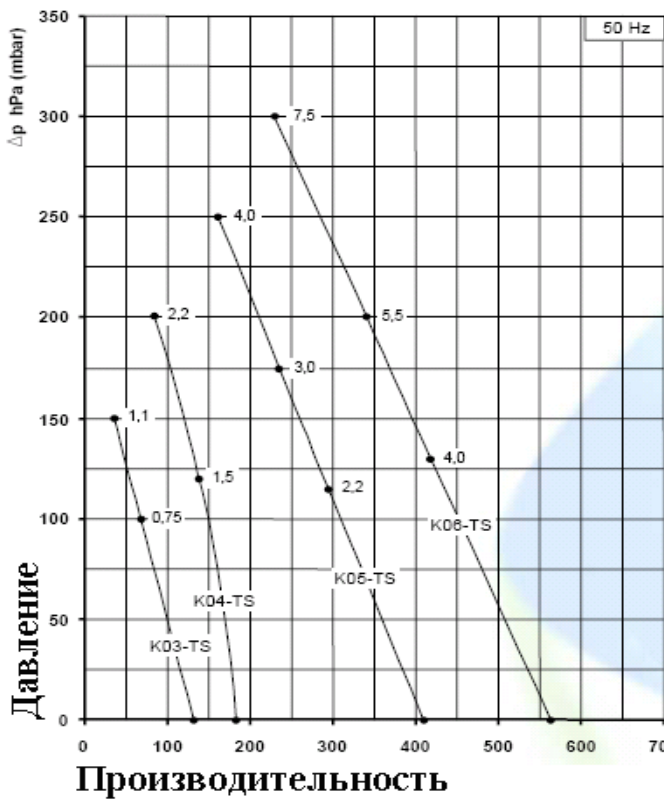

ООО «Промышленная техника»

Вакуумные насосы, компрессоры, турбовоздуходувки и расходные материалы
ИНН/КПП 7721691741/772001001, р/с 40702810263100000142, к/с 30101810900000000108

в банке ОАО «Россельхозбанк», БИК 044599108

111395, г. Москва, Аллея Первой Маевки, д.15, стр.2, тел. 8 (495) 988-78-29 (многоканальный)

web: promtechnik.ru, e-mail: info@promtechnik.ru