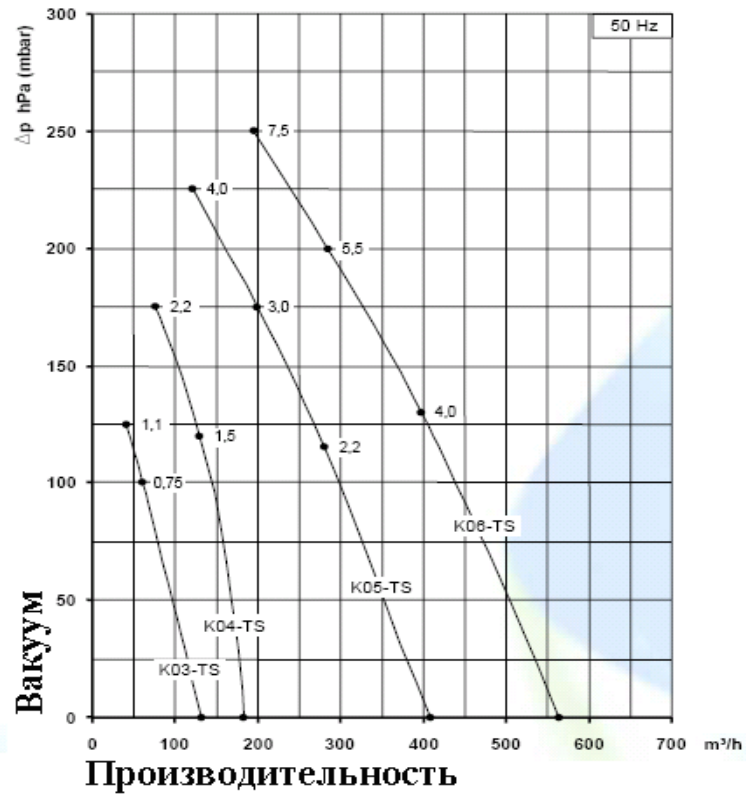

ООО «Промышленная техника»

Вакуумные насосы, компрессоры, турбовоздуходувки и расходные материалы
ИНН/КПП 7721691741/772001001, р/с 40702810263100000142, к/с 30101810900000000108

в банке ОАО «Россельхозбанк», БИК 044599108

111395, г. Москва, Аллея Первой Маевки, д.15, стр.2, тел. 8 (495) 988-78-29 (многоканальный)

web: promtechnik.ru, e-mail: info@promtechnik.ru