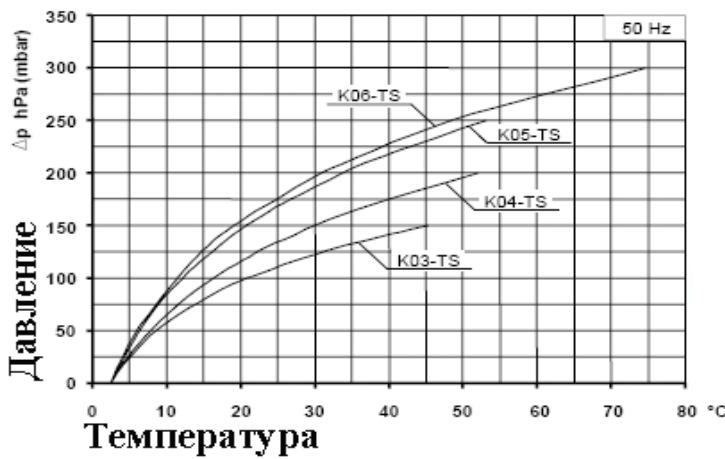

ООО «Промышленная техника»

Вакуумные насосы, компрессоры, турбовоздуходувки и расходные материалы
ИНН/КПП 7721691741/772001001, р/с 40702810263100000142, к/с 30101810900000000108

в банке ОАО «Россельхозбанк», БИК 044599108

111395, г. Москва, Аллея Первой Маевки, д.15, стр.2, тел. 8 (495) 988-78-29 (многоканальный)

web: promtechnik.ru, e-mail: info@promtechnik.ru