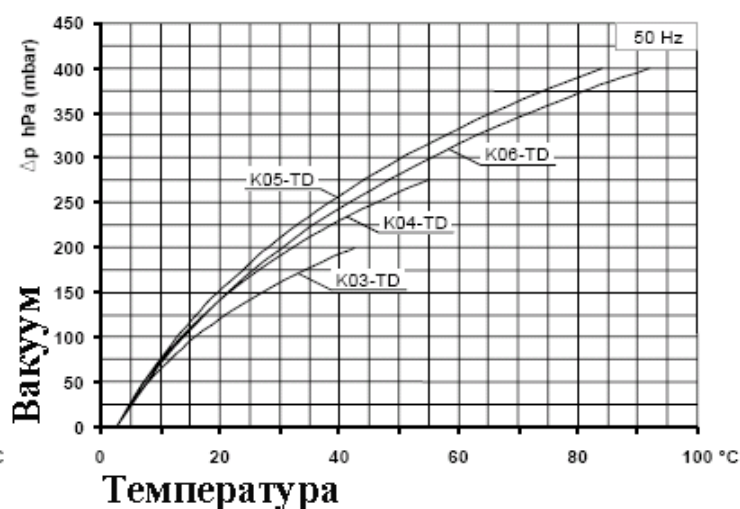

ООО «Промышленная техника»

Вакуумные насосы, компрессоры, турбовоздуходувки и расходные материалы
ИНН/КПП 7721691741/772001001, р/с 40702810263100000142, к/с 30101810900000000108

в банке ОАО «Россельхозбанк», БИК 044599108

111395, г. Москва, Аллея Первой Маевки, д.15, стр.2, тел. 8 (495) 988-78-29 (многоканальный)

web: promtechnik.ru, e-mail: info@promtechnik.ru