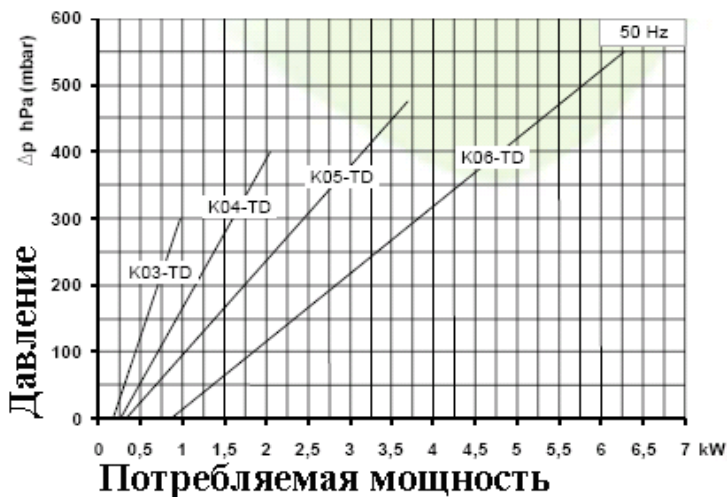

ООО «Промышленная техника»

Вакуумные насосы, компрессоры, турбовоздуходувки и расходные материалы
ИНН/КПП 7721691741/772001001, р/с 40702810263100000142, к/с 30101810900000000108

в банке ОАО «Россельхозбанк», БИК 044599108

111395, г. Москва, Аллея Первой Маевки, д.15, стр.2, тел. 8 (495) 988-78-29 (многоканальный)

web: promtechnik.ru, e-mail: info@promtechnik.ru