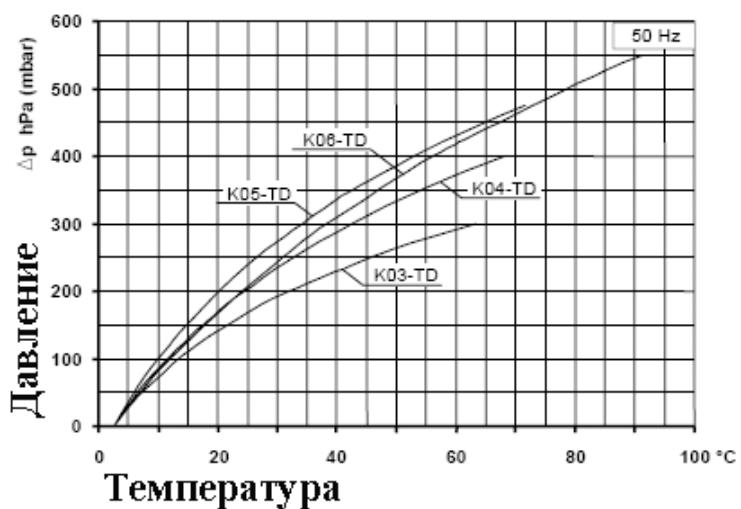

ООО «Промышленная техника»

Вакуумные насосы, компрессоры, турбовоздуходувки и расходные материалы
ИНН/КПП 7721691741/772001001, р/с 40702810263100000142, к/с 30101810900000000108

в банке ОАО «Россельхозбанк», БИК 044599108

111395, г. Москва, Аллея Первой Маевки, д.15, стр.2, тел. 8 (495) 988-78-29 (многоканальный)

web: promtechnik.ru, e-mail: info@promtechnik.ru