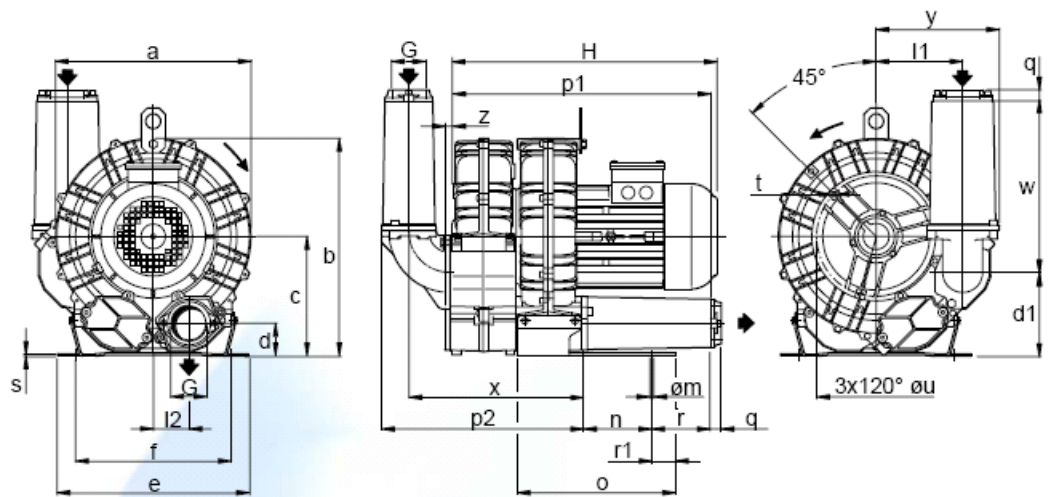

Двухступенчатые турбовоздуходувки SCL K03 – K06 серии TD с двойным рабочим колесом

Размеры указаны в мм.

Модель	a	b	c	d	d1	e	f	G	l1	l2	m	n	o	p1	p2	q	r	r1	s	t	u	w	x	y	z
K03-TD	241	268	147	43	104	230	205	G 1" ¼	104	43	10	83	142	208	215	18	75	13	4	M6	140	188	180	146	12
K04-TD	285	315	172	49	121	255	225	G 1" ½	123	51	12	95	171	316	254	18	70	15	4	M6	175	188	214	173	18
K05-TD	327	365	200	54	140	320	260	G 2"	145	60	15	115	265	428	340	18	98	40	4	M8	200	286	293	206	19
K06-TD	376	420	232	59	170	325	290	G 2"	151	73	15	140	265	506	354	18	136	19	4	M8	240	286	308	210	19

Модель	Максимальная производительность m³/h		Мощность эл. дв. kW		Уровень шума Lp dB (A) (1)		Размер H mm	Вес агрегата Kg
	50 Hz 2900 rpm	60 Hz 3500 rpm	50 Hz 2900 rpm	60 Hz 3500 rpm	50 Hz 2900 rpm	60 Hz 3500 rpm		
K03-TD	73	88	0.75	0.9	65.5	67.5	375	19.0
			1.1	1.3	66.0	68.0	375	19.7
K04-TD	140	169	1.1	1.3	68.0	70.0	376	25.5
			1.5	1.75	69.0	71.0	404	26.5
			2.2	2.55	70.0	72.0	404	29.5
K05-TD	215	260	2.2	2.55	71.0	73.0	440	36.0
			3.0	3.45	72.5	74.5	485	40.0
			4.0	4.6	74.0	76.0	485	43.5
K06-TD	312	377	4.0	4.6	73.0	75.0	490	49.2
			5.5	6.3	74.0	76.0	580	56.5
			7.5	8.7	75.0	77.0	580	61.5