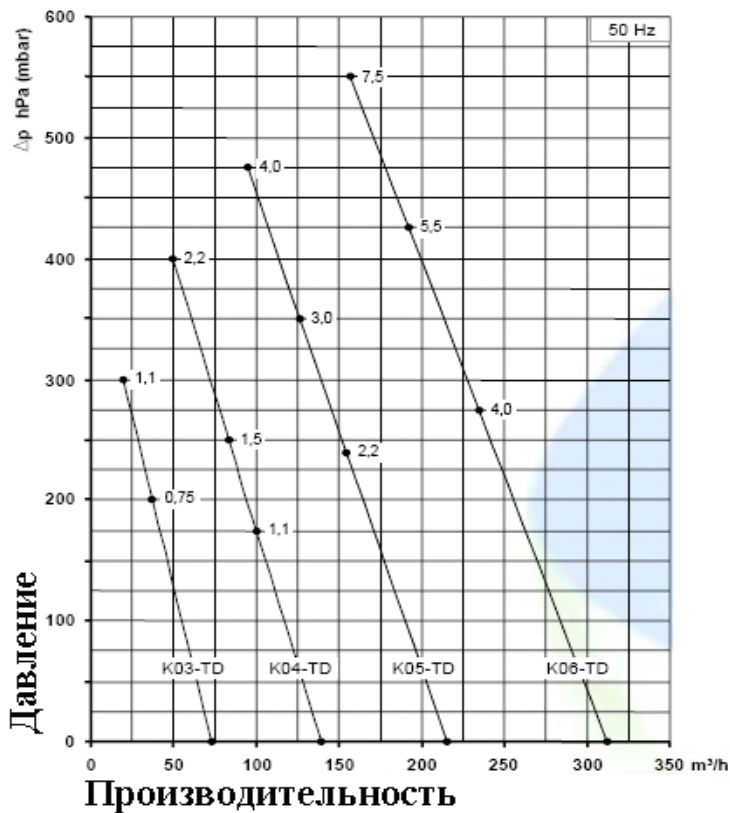

ООО «Промышленная техника»

Вакуумные насосы, компрессоры, турбовоздуходувки и расходные материалы
ИНН/КПП 7721691741/772001001, р/с 40702810263100000142, к/с 30101810900000000108

в банке ОАО «Россельхозбанк», БИК 044599108

111395, г. Москва, Аллея Первой Маевки, д.15, стр.2, тел. 8 (495) 988-78-29 (многоканальный)

web: promtechnik.ru, e-mail: info@promtechnik.ru