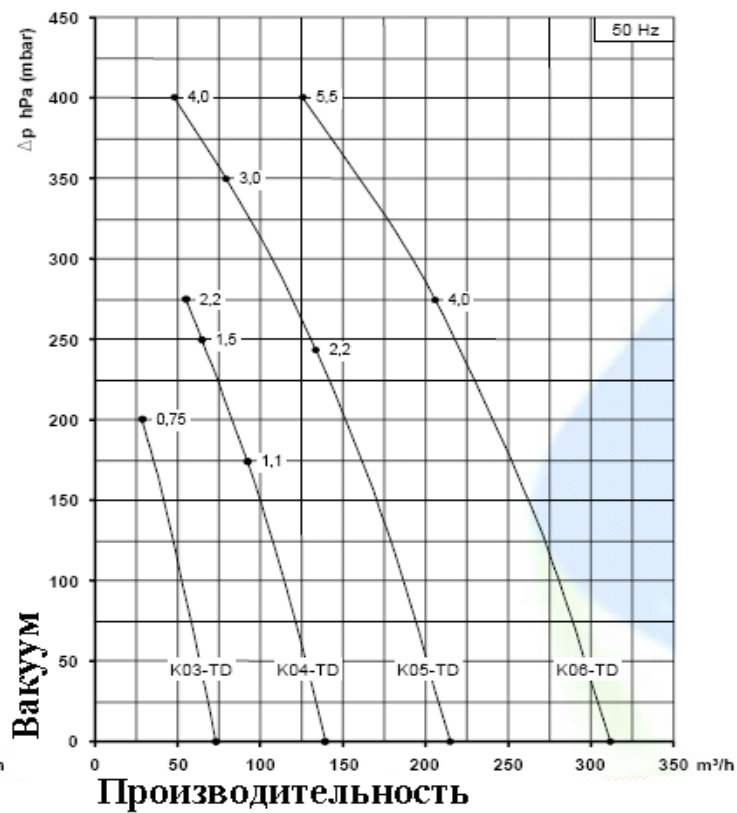

ООО «Промышленная техника»

Вакуумные насосы, компрессоры, турбовоздуходувки и расходные материалы
ИНН/КПП 7721691741/772001001, р/с 40702810263100000142, к/с 30101810900000000108

в банке ОАО «Россельхозбанк», БИК 044599108

111395, г. Москва, Аллея Первой Маевки, д.15, стр.2, тел. 8 (495) 988-78-29 (многоканальный)

web: promtechnik.ru, e-mail: info@promtechnik.ru